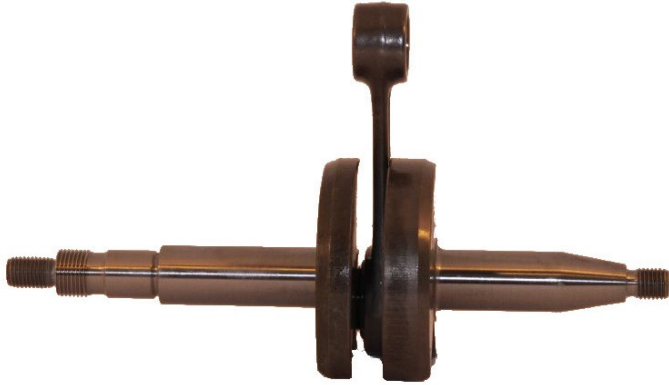

Wał korbowy Stihl TS420 TS410

Kategoria produktu: [Stihl - uszczelki, wał korbowy, cylinder, tłumik](#), [Stihl części do przecinarek TS400 TS420 TS700 TS800](#)

Opis:

Pasuje do:
Stihl
TS-420, TS420, TS410