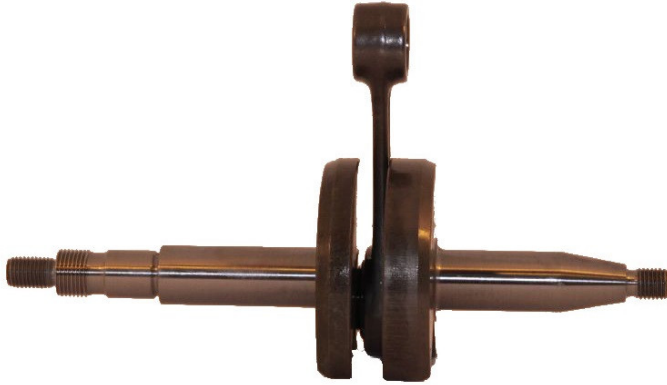

Wał korbowy Stihl TS420 TS410

Kategoria produktu: [Stihl - uszczelki, wał korbowy, cylinder, tłumik](#), [Stihl części do przecinarek TS400 TS420 TS700 TS800](#)

Opis:

Pasuje do:
Stihl
TS-420, TS420, TS410