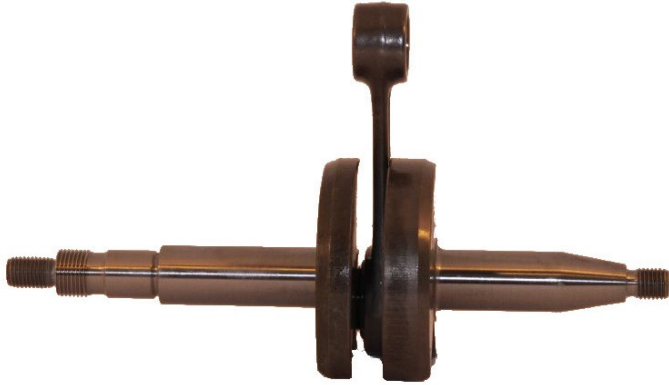

## Wał korbowy Stihl TS420 TS410

**Kategoria produktu:** [Stihl - uszczelki, wał korbowy, cylinder, tłumik](#), [Stihl części do przecinarek TS400 TS420 TS700 TS800](#)

### Opis:

Pasuje do:  
Stihl  
TS-420, TS420, TS410