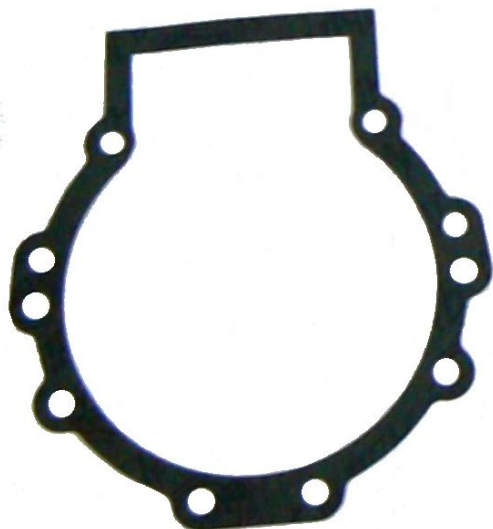

Uszczelka kartera miski olejowej Wacker WM80 BS500-600-700 BS50-60-70-2 oryginal

Kategoria produktu: [Wacker - części do ubijaków](#)

Opis:

Pasuje do:

WM80 BS500 BS600 BS700 BS50-4 BS60-4 BS50-2 BS60-2 BS70-2 BS50 BS60 BS70