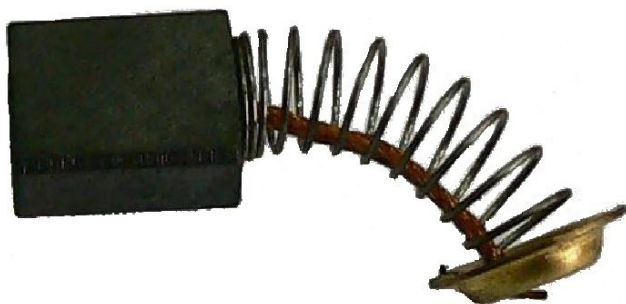

## Szczotka ENAR AVMU DINGO

Kategoria produktu: [Części ENAR](#)

### Opis:

Pasuje do:  
AVMU DINGO