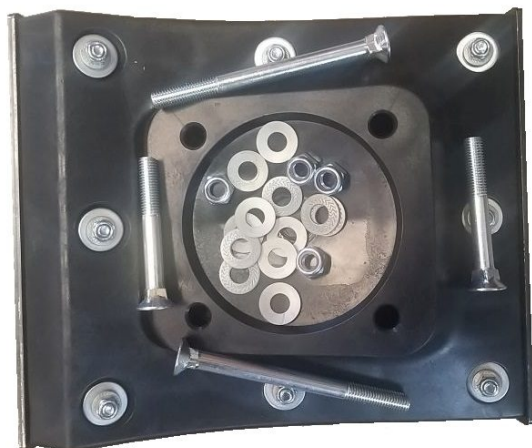

Stopa kpl Weber SRV62 SRV66 SRX50 SRX65

Kategoria produktu: [Części WEBER](#)

Opis:

Pasuje do:
SRV62 SRV66 SRX50 SRX65

Interesuje Cię ten produkt?

Skontaktuj się z naszym konsultantem

Tomasz

Tel. Kom. 509 678 903