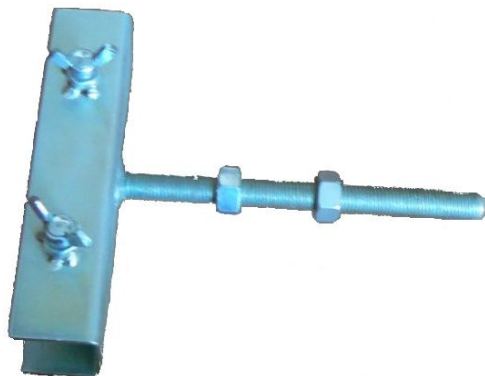

Siodło prowadnicy łąty profilującej Jazon

Kategoria produktu: [Elementy łąt listew profilujących](#)

Opis:

Pasuje do:
LR3m - LR4m

Interesuje Cię ten produkt?

Skontaktuj się z naszym konsultantem

Tomasz

Tel. Kom. 509 678 903