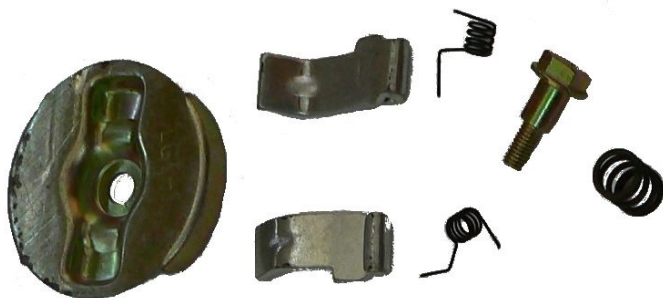

Rozrusznik szarpak Pezal Kipor KG160 KG200 PG160 PG200 zestaw naprawczy

Kategoria produktu: [Kipor - części do silników benzynowych](#)

Opis:

Pasuje do*:

KG160 - KG200 - PG160 - PG200

Interesuje Cię ten produkt?