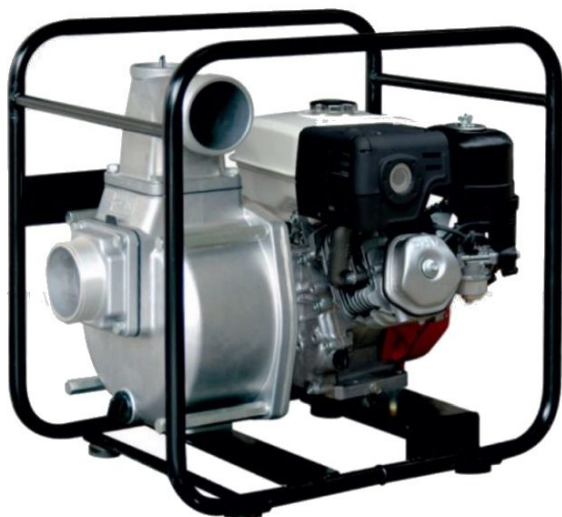

Pompa do wody brudnej KOSHIN STH100X profesjonalna

Kategoria produktu: [Pompy](#)

Opis:

Pompa do wody brudnej KOSHIN STH100X profesjonalna

Średnica przyłączy **100 (4")mm**

Wysokość podnoszenia **26 m**

Wydajność **1450 l/min.**

Wysokość ssania **8m**

Maksymalna średnica zanieczyszczeń **9mm**

Waga **56kg**

Długość **650mm**

Szerokość **458mm**

Wysokość **645mm**

Silnik **Honda**

Typ **GX240**

Moc znamionowa **4,6kW**

Moc maksymalna **5,9kW**

Obroty **3600rpm**

Pojemność **270cm**

Pojemność zbiornika paliwa **5,3 l**

Rodzaj paliwa **benzyna**

Czas pracy bez tankowania **~3,0h**

Rozruch **linka Interesuje Cię ten produkt?**