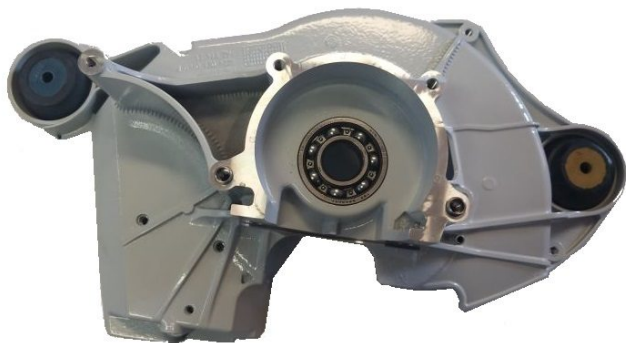

## Połówka skrzyni korbowej kartera krótka Stihl TS700

**Kategoria produktu:** [Stihl części do przecinarek TS400 TS420 TS700 TS800](#)

### Opis:

Pasuje do:  
Stihl  
TS-700, TS700