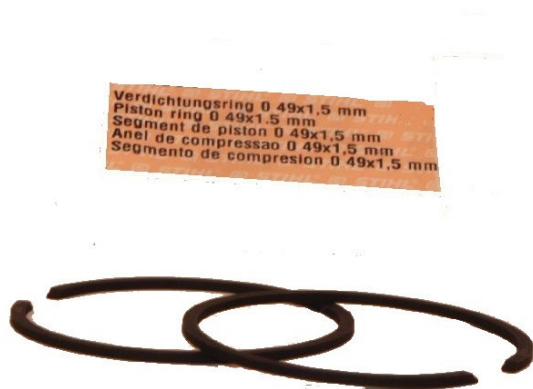

P.P.U.H Elmat Sp. z o.o. Diamentowa 9, 20-447 Lublin
NIP: 712-01-68-817 Tel./Fax 81-744-13-21

Pierścienie Stihl TS400 kpl

Kategoria produktu: [Stihl - uszczelki, wał korbowy, cylinder, tłumik](#), [Stihl części do przecinarek TS400 TS420 TS700 TS800](#)

Opis:

Pasuje do:
Stihl
TS-400, TS400

Interesuje Cię ten produkt?

Skontaktuj się z naszym konsultantem

Tomasz

Tel. Kom. 509 678 903
Tel. 81 744 13 21
czesci@elmat.lublin.pl