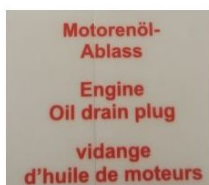

Kategoria produktu: [Ammann - części do zagęszczarek i walców](#)

Opis:

Pasuje do:

AVH5020 APH5020 AVH5030 APH5030 AVH6020 APH6020

AVH6030 APH6530

Interesuje Cię ten produkt?

Skontaktuj się z naszym konsultantem

Tomasz

Tel. Kom. 509 678 903

Tel. 81 744 13 21

czesci@elmat.lublin.pl