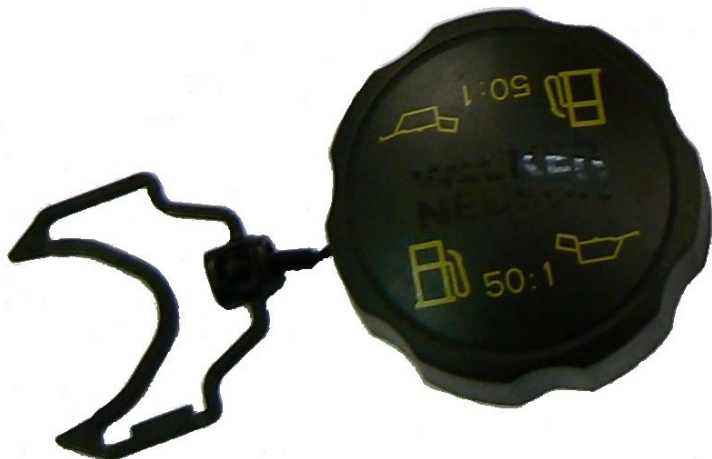

Korek paliwa Wacker BS500 BS600 BS700

Kategoria produktu: [Wacker - części do ubijaków](#)

Opis:

Pasuje do:

WM80 BS500 BS600 BS700

Interesuje Cię ten produkt?

Skontaktuj się z naszym konsultantem

Tomasz