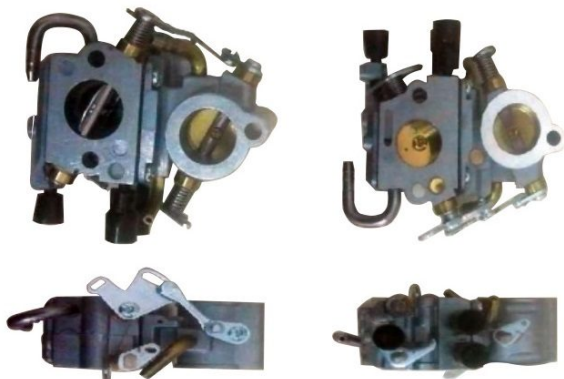

Gaźnik Stihl TS420 TS410 TS440

Kategoria produktu: [Stihl - układ paliwowo-zapłonowy](#), [Stihl części do przecinarek TS400 TS420 TS700 TS800](#)

Opis:

Pasuje do:
Stihl
TS420 - TS410 - TS440

Interesuje Cię ten produkt?