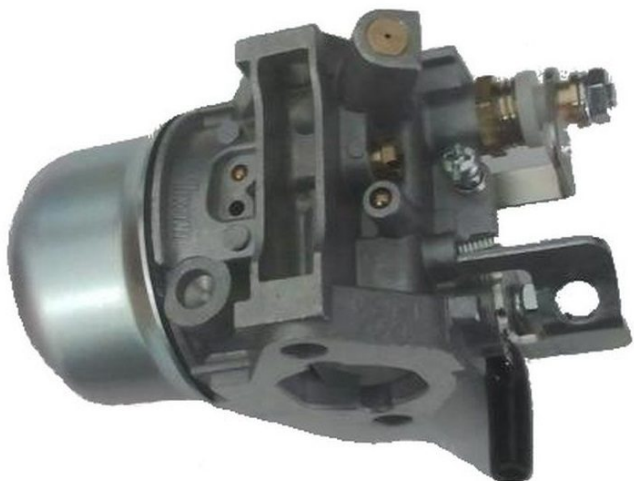

## Gaźnik ROBIN-SUBARU EH12 Weber SRV66

**Kategoria produktu:** [Robin - układ paliwowo-zapłonowy](#)