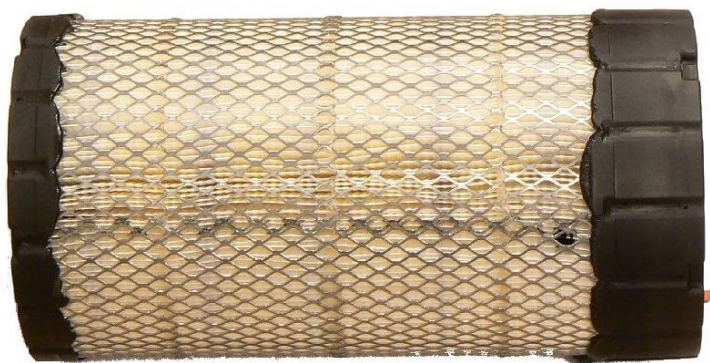

## Filtr powietrza zewnętrzny Bobcat S220 S250 S300 S330 A300 S160 S175 S185 S205 T180 T190 T250 T300 T320

**Kategoria produktu:** [Bobcat - filtry powietrza, kabiny, klimatyzacji](#)

### Opis:

Pasuje do:

S220 - S250 - S300 - S330 - A300 - S160 - S175 - S185 - S205 - T180 - T190 - T250 - T300 - T320

h 310mm, fi 160mm, otwór 130mm