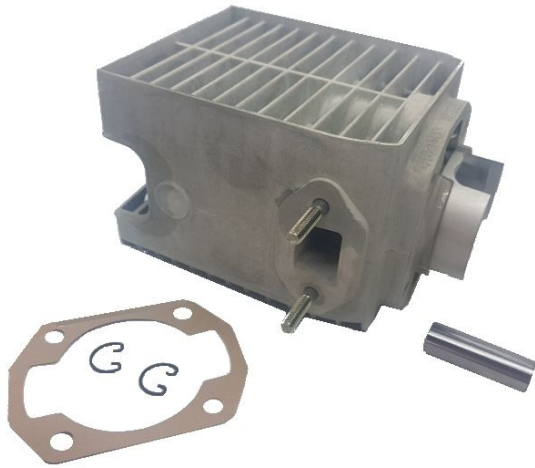

## Cylinder kompletny Wacker BH22-BH24 BS50-70-2 BS65 BS500-BS700

**Kategoria produktu:** [Wacker - części do ubijaków](#)

### Opis:

Pasuje do:

WM80 BS500 BS600 BS700 BS50-4 BS60-4 BS50-2 BS60-2 BS70-2 BS50 BS60 BS70