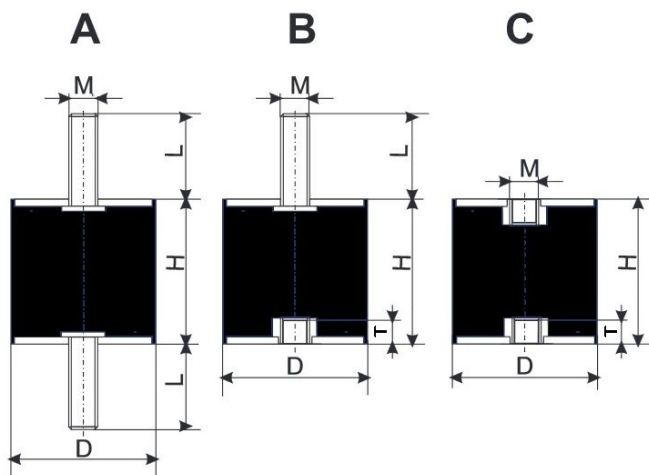

Amortyzator D40 H20 M8 L23 T8 mm

Kategoria produktu: [Amortyzatory do listw i agregatów](#)

Opis:

Amortyzator dostępny w 3 wersjach:
D40 H20 M8 L23 T8 mm

Interesuje Cię ten produkt?

Skontaktuj się z naszym konsultantem