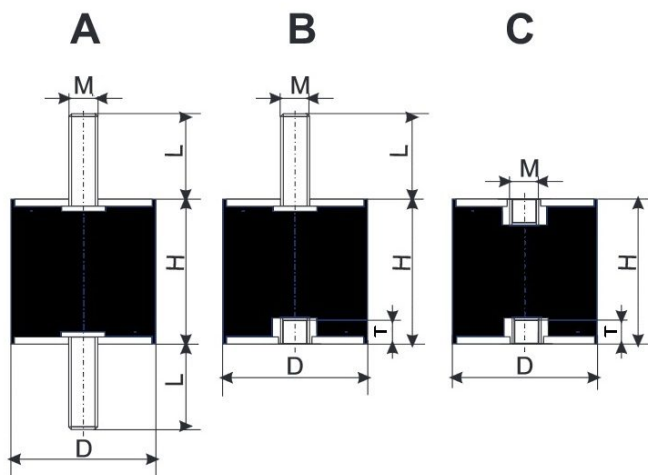

Amortyzator D30 H20 M8 L20 T8 mm

Kategoria produktu: [Amortyzatory do listw i agregatów](#)

Opis:

Amortyzator dostępny w 3 wersjach:
D30 H20 M8 L20 T8 mm

Interesuje Cię ten produkt?

Skontaktuj się z naszym konsultantem